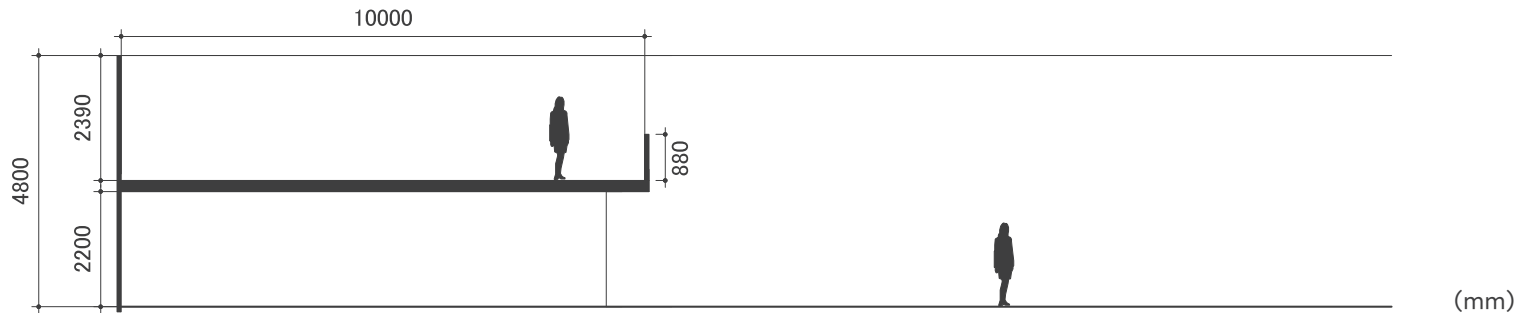

**EV**

EV サイズ 最大積載量 2500kg  
 間口 2350 荷物サイズ例  
 奥行 3000 棒 4500 mm まで  
 高さ 2500 (mm) パネル 2400×3900 mm まで  
 ※パネルの厚みにより変動します

(mm)