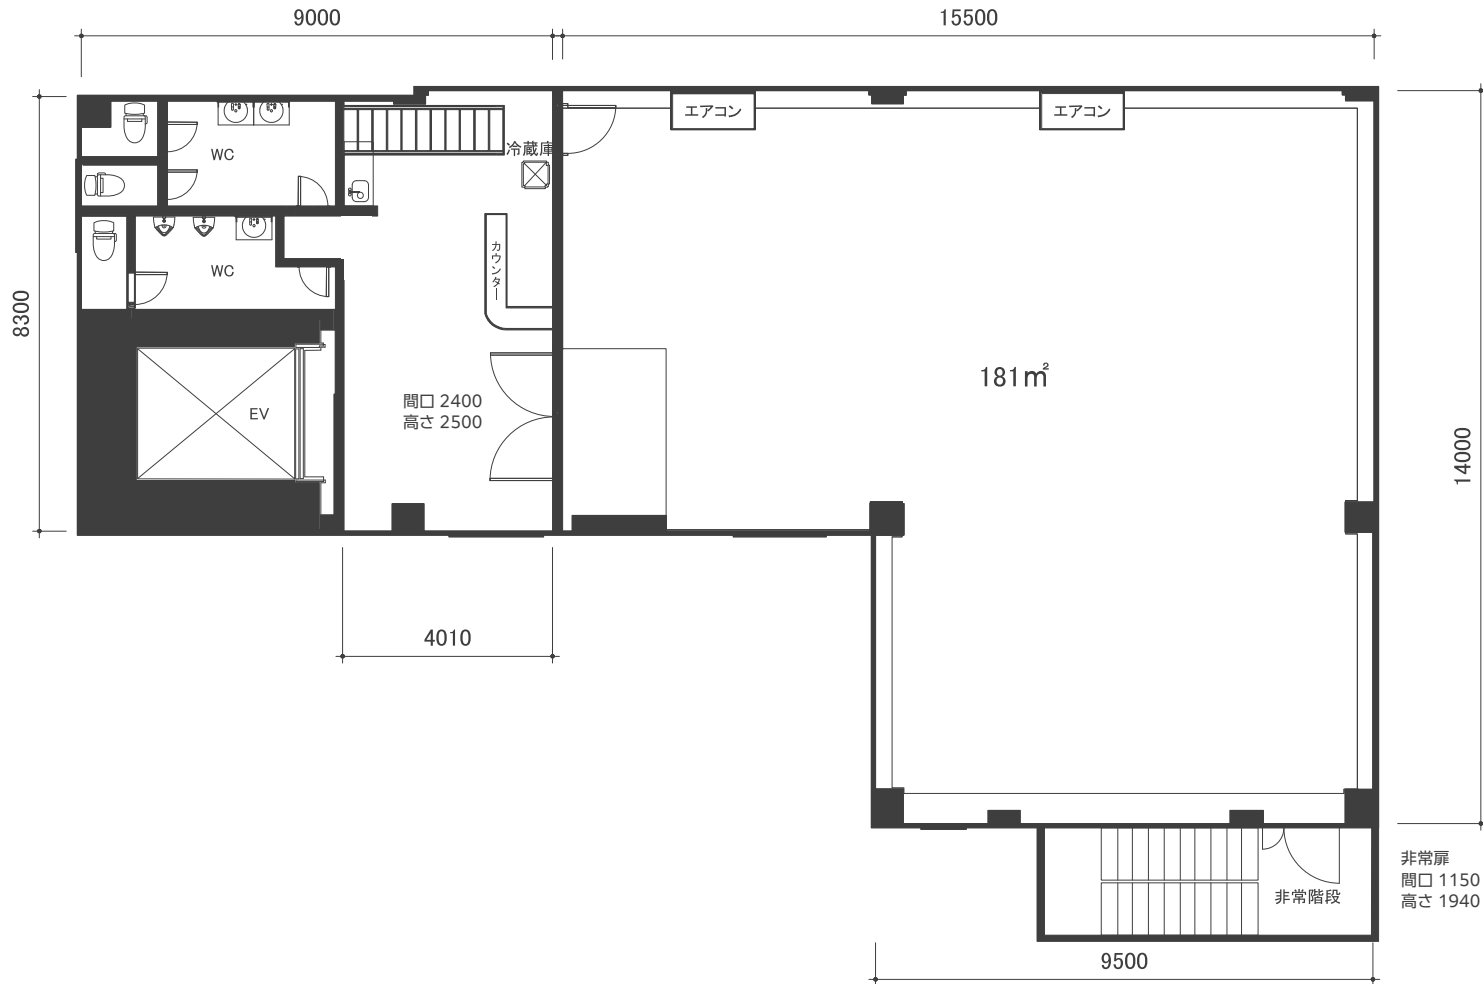

**EV**

EV サイズ 最大積載量 2500kg  
 間口 2350 荷物サイズ例  
 奥行 3000 棒 4500 mm まで  
 高さ 2500 (mm) パネル 2400×3900 mm まで  
 ※パネルの厚みにより変動します

(mm)